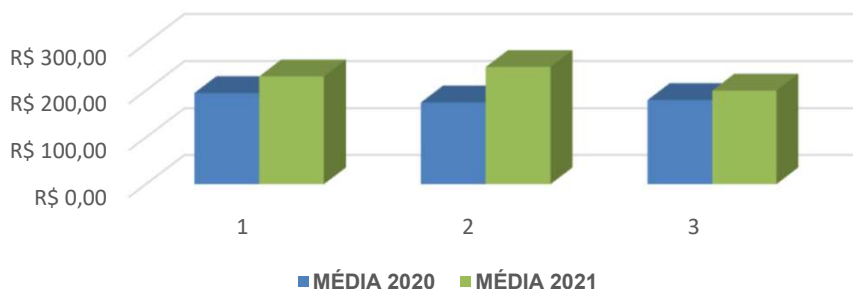

GOVERNO DO ESTADO DE MATO GROSSO DO SUL
SECRETARIA DE ESTADO DE DIREITOS HUMANOS, ASSISTÊNCIA SOCIAL E TRABALHO-SEDHAST
SUPERINTENDÊNCIA PARA ORIENTAÇÃO E DEFESA DO CONSUMIDOR – PROCON/MS
CAOF - SETOR DE PESQUISA

Rua 13 de Junho, 930 – Centro CEP 79.002-944 – Campo Grande/MS - PABX (67) 3316-9800

COMPARATIVO ANUAL DIA DOS NAMORADOS EM CAMPO GRANDE-MS

PRODUTO		MÉDIA 2020	MÉDIA 2021	VARIAÇÃO
FEMININOS				
1	RELÓGIO MONDAINE PULSEIRA METAL	R$ 194,90	R$ 229,95	17,98%
2	RELÓGIO CHAMPION PULSEIRA METAL	R$ 174,95	R$ 249,90	42,84%
3	RELÓGIO LINCE PULSEIRA METAL	R$ 179,90	R$ 199,95	11,15%
MASCULINOS				
1	RELÓGIO MONDAINE PULSEIRA COURO	R$ 149,95	R$ 219,95	46,69%
2	RELÓGIO MONDAINE PULSEIRA METAL	R$ 179,90	R$ 234,95	30,60%
3	RELÓGIO SECULUS PULSEIRA METAL	R$ 269,95	R$ 269,99	0,02%

* OS ITENS COMPARADOS ANUALMENTE SÃO AQUELES QUE MANTÊM A MESMA APRESENTAÇÃO (TAMANHO, PESO E MEDIDA) DE UM ANO PARA OUTRO.

COMPARATIVO ANUAL RELÓGIO FEMININO